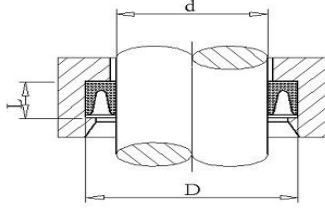

Varini Guarnizioni Industriali

Rif.	d	D	altezza	L
UM	110,00	135,00	12,00	13,50
UM	110,00	140,00	15,00	16,50
UM	120,00	140,00	10,00	11,50
UM	115,00	145,00	12,00	13,50
UM	120,00	150,00	15,00	16,50
UM	125,00	150,00	18,00	19,50
UM	125,00	155,00	15,00	16,50
UM	130,00	160,00	15,00	16,50
UM	135,00	160,00	18,00	19,50
UM	140,00	165,00	18,00	19,50
UM	140,00	170,00	15,00	16,50
UM	145,00	175,00	15,00	16,50
UM	150,00	180,00	15,00	16,50
UM	160,00	190,00	15,00	16,50
UM	160,00	200,00	20,00	21,50
UM	170,00	200,00	15,00	16,50
UM	170,00	210,00	20,00	21,50
UM	180,00	210,00	22,00	23,50
UM	180,00	220,00	20,00	21,50
UM	190,00	220,00	15,00	16,50
UM	195,00	225,00	15,00	16,50
UM	200,00	230,00	15,00	16,50
UM	200,00	240,00	20,00	21,50
UM	210,00	250,00	20,00	21,50
UM	220,00	260,00	20,00	21,50
UM	230,00	270,00	20,00	21,50
UM	240,00	280,00	20,00	21,50
UM	250,00	290,00	20,00	21,50
UM	260,00	300,00	20,00	21,50
UM	280,00	320,00	20,00	21,50
UM	300,00	340,00	20,00	21,50
UM	310,00	350,00	20,00	21,50
UM	320,00	350,00	22,00	23,50
UM	320,00	360,00	20,00	21,50
UM	340,00	380,00	20,00	21,50
UM	350,00	400,00	25,00	26,50
UM	400,00	450,00	25,00	26,50
UM	450,00	500,00	25,00	26,50